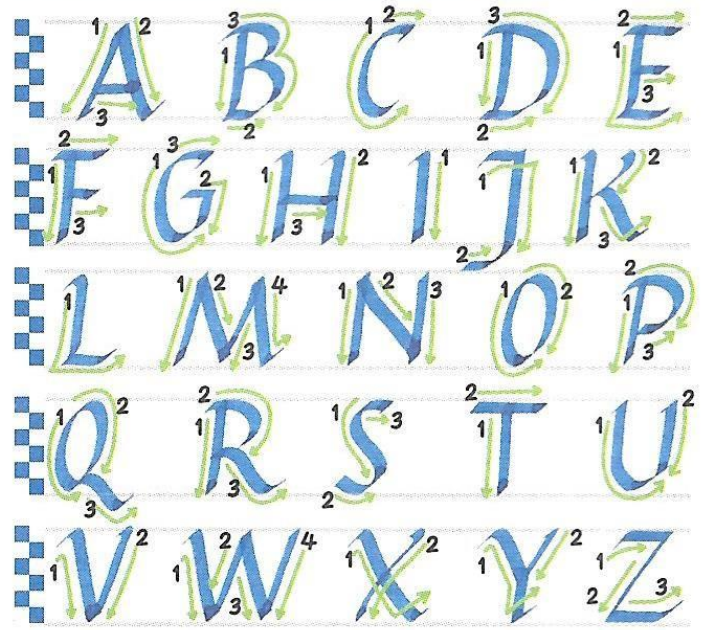

*** ITALIC**

Nib point angle: 45°

5 nib widths

Slant: 5°

6 nib widths

Slant: 5°

*** ROMAN**

Nib point angle: 30°

4 1/2 nib widths

7 nib widths

*** GOTHIC**

Nib point angle: 40°

4 nib widths

6 nib widths