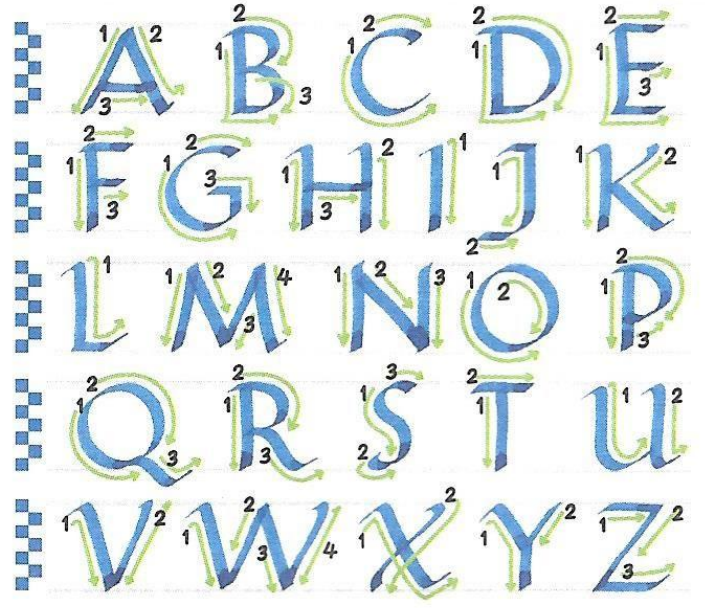

*** ITALIC**

Nib point angle: 45°

5 nib widths

Slant: 5°

6 nib widths

Slant: 5°

*** ROMAN**

Nib point angle: 30°

4 1/2 nib widths

7 nib widths

*** GOTHIC**

Nib point angle: 40°

4 nib widths

6 nib widths